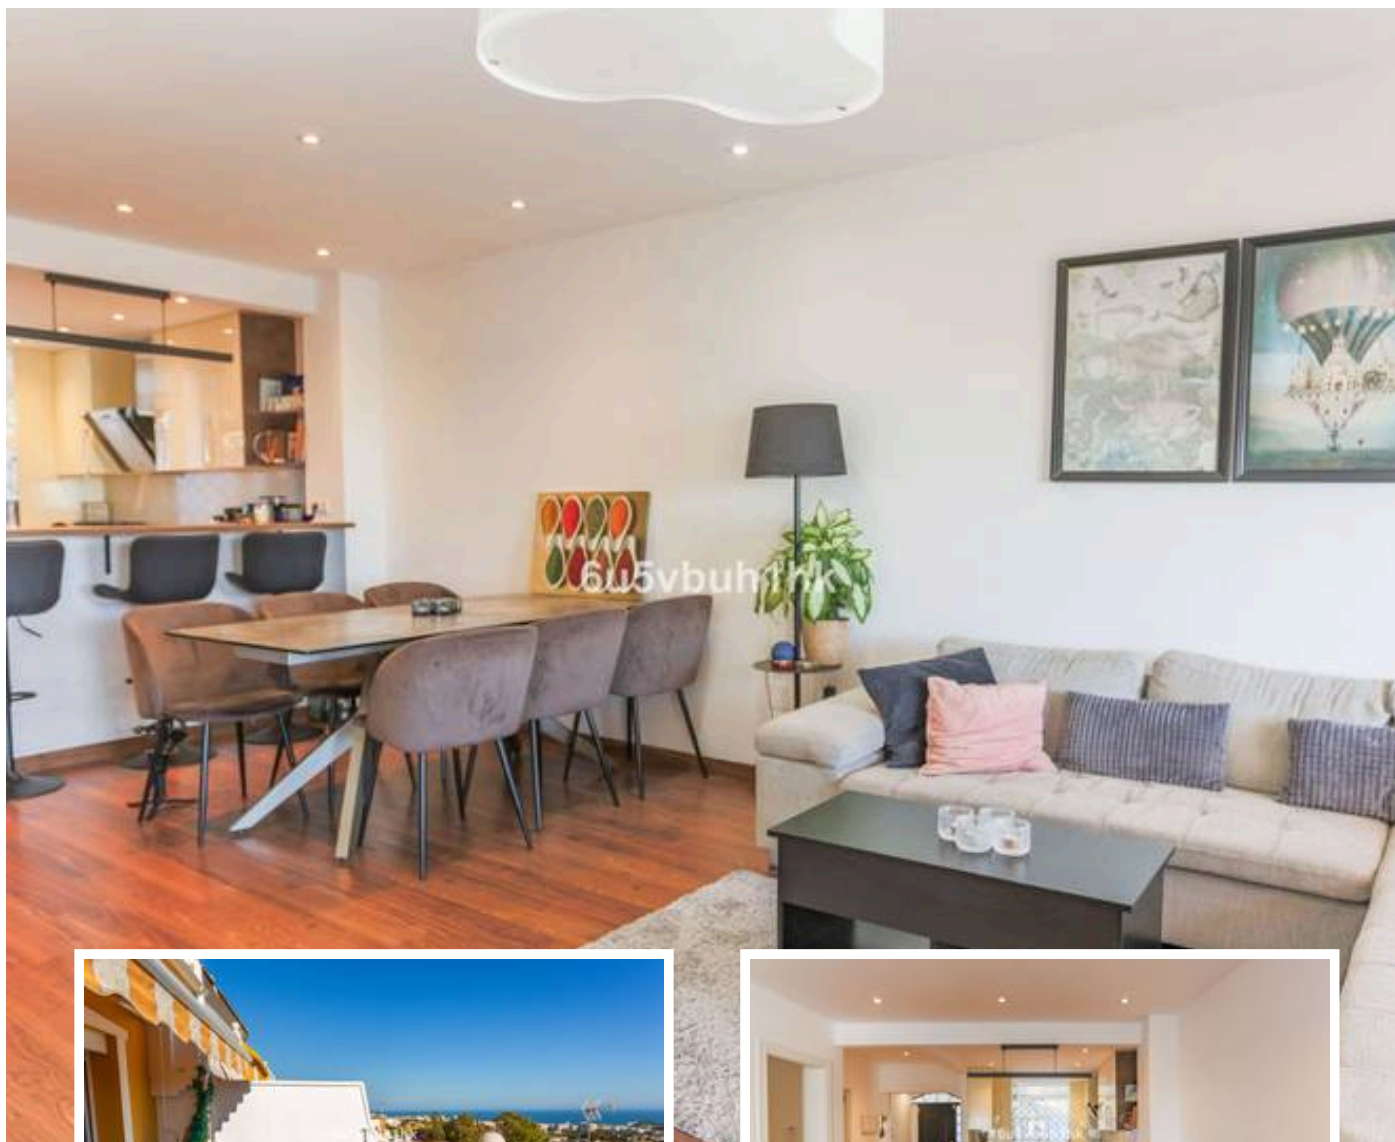

Adosada en Benalmadena

Descripción

Descubra este precioso adosado de 4 dormitorios situado junto a Arroyo de la Miel en Benalmádena, en una de las zonas elevadas más atractivas de la Costa del Sol, con impresionantes vistas al Mediterráneo. Ubicado en una tranquila avenida de ambiente verde y ajardinado, la vivienda ofrece un entorno residencial muy agradable y al mismo tiempo una excelente proximidad a todos los servicios, como supermercados, cafeterías y restaurantes. La autopista se...

Precio: **589.000 €**

Dormitorios: 4

Baños: 3

Construidos: 200m²

Parcela: 200m²

Terraza: 50m²

Marbella

info@bestliving.es

+34 747 471 108