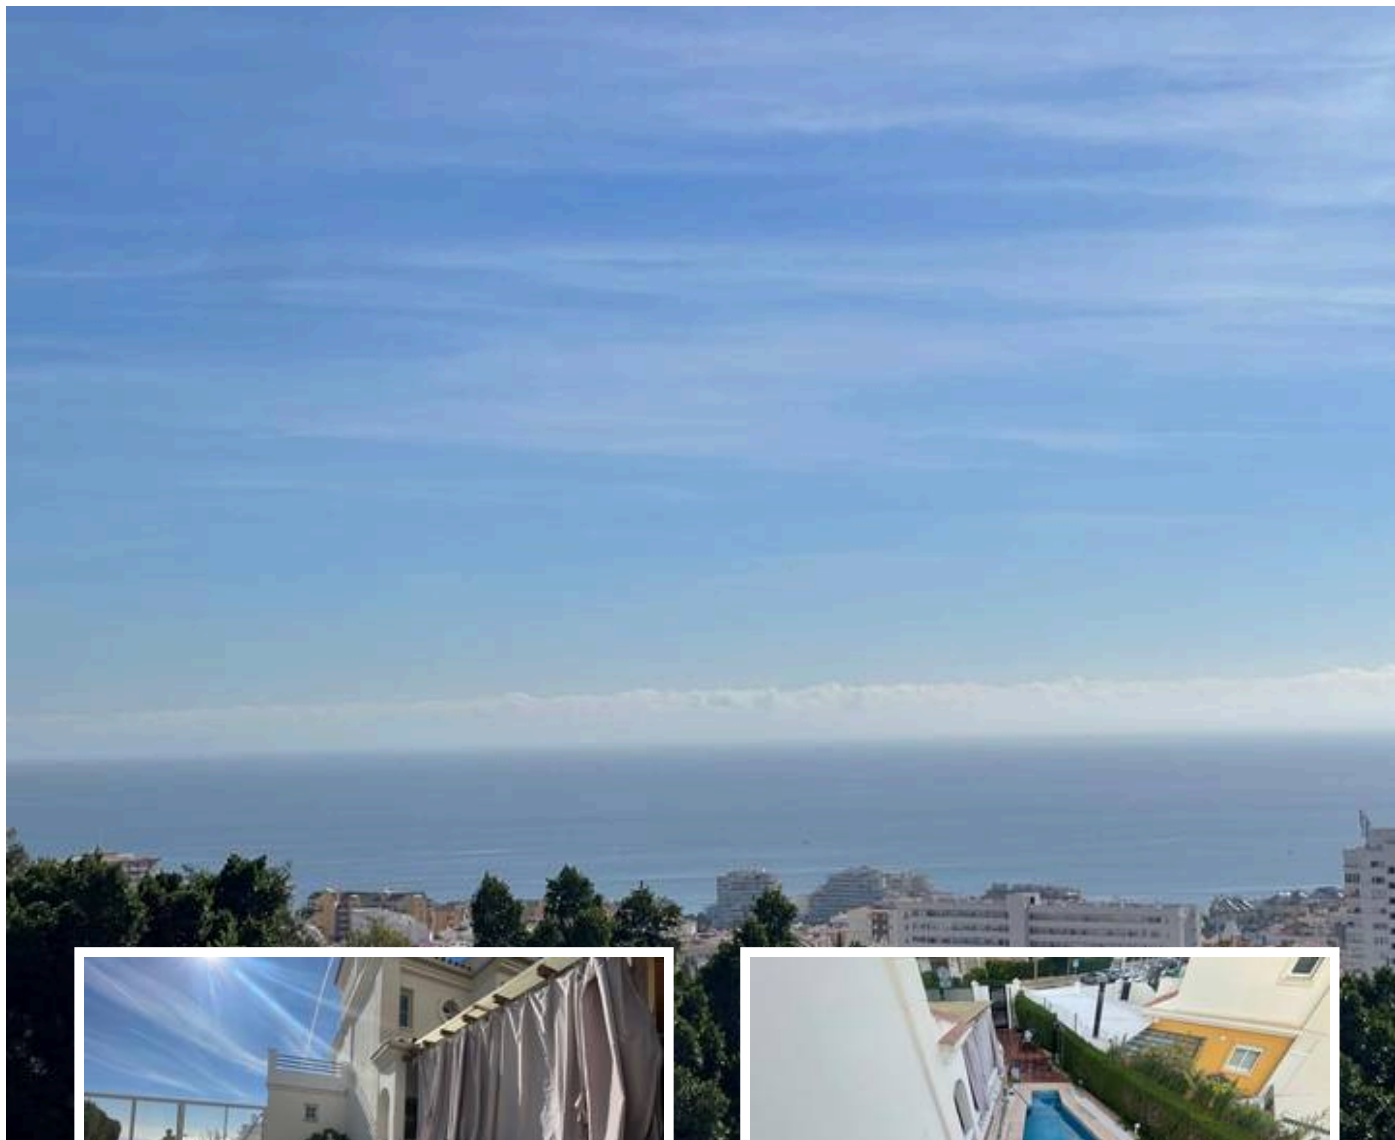

Adosada en Benalmadena

Descripción

Casa adosada de esquina con ascensor interior en Benalmádena Arroyo de la Miel, con vistas al mar y una ubicación privilegiada.

Esta vivienda ofrece un estilo de vida cómodo y exclusivo, perfecta para quienes buscan tranquilidad sin renunciar a la cercanía a todos los servicios. La propiedad cuenta con 3 luminosas habitaciones y 3 baños completos, ideales para...

Precio: **528.000 €**

Dormitorios: 3

Baños: 3

Construidos: 126m²

Parcela: 50m²

Terraza: 61m²

Marbella

info@bestliving.es

+34 747 471 108