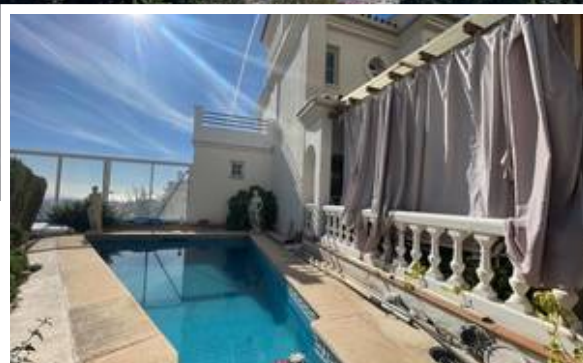

Adosada en Benalmadena

Descripción

Casa adosada de esquina con ascensor interior en Benalmádena Arroyo de la Miel, con vistas al mar y una ubicación privilegiada.

Esta vivienda ofrece un estilo de vida cómodo y exclusivo, perfecta para quienes buscan tranquilidad sin renunciar a la cercanía a todos los servicios. La propiedad cuenta con 3 luminosas habitaciones y 3 baños completos, ideales para...

Precio: **528.000 €**

Dormitorios: 3

Baños: 3

Construidos: 126m²

Parcela: 50m²

Terraza: 61m²

Marbella

info@bestliving.es

+34 747 471 108