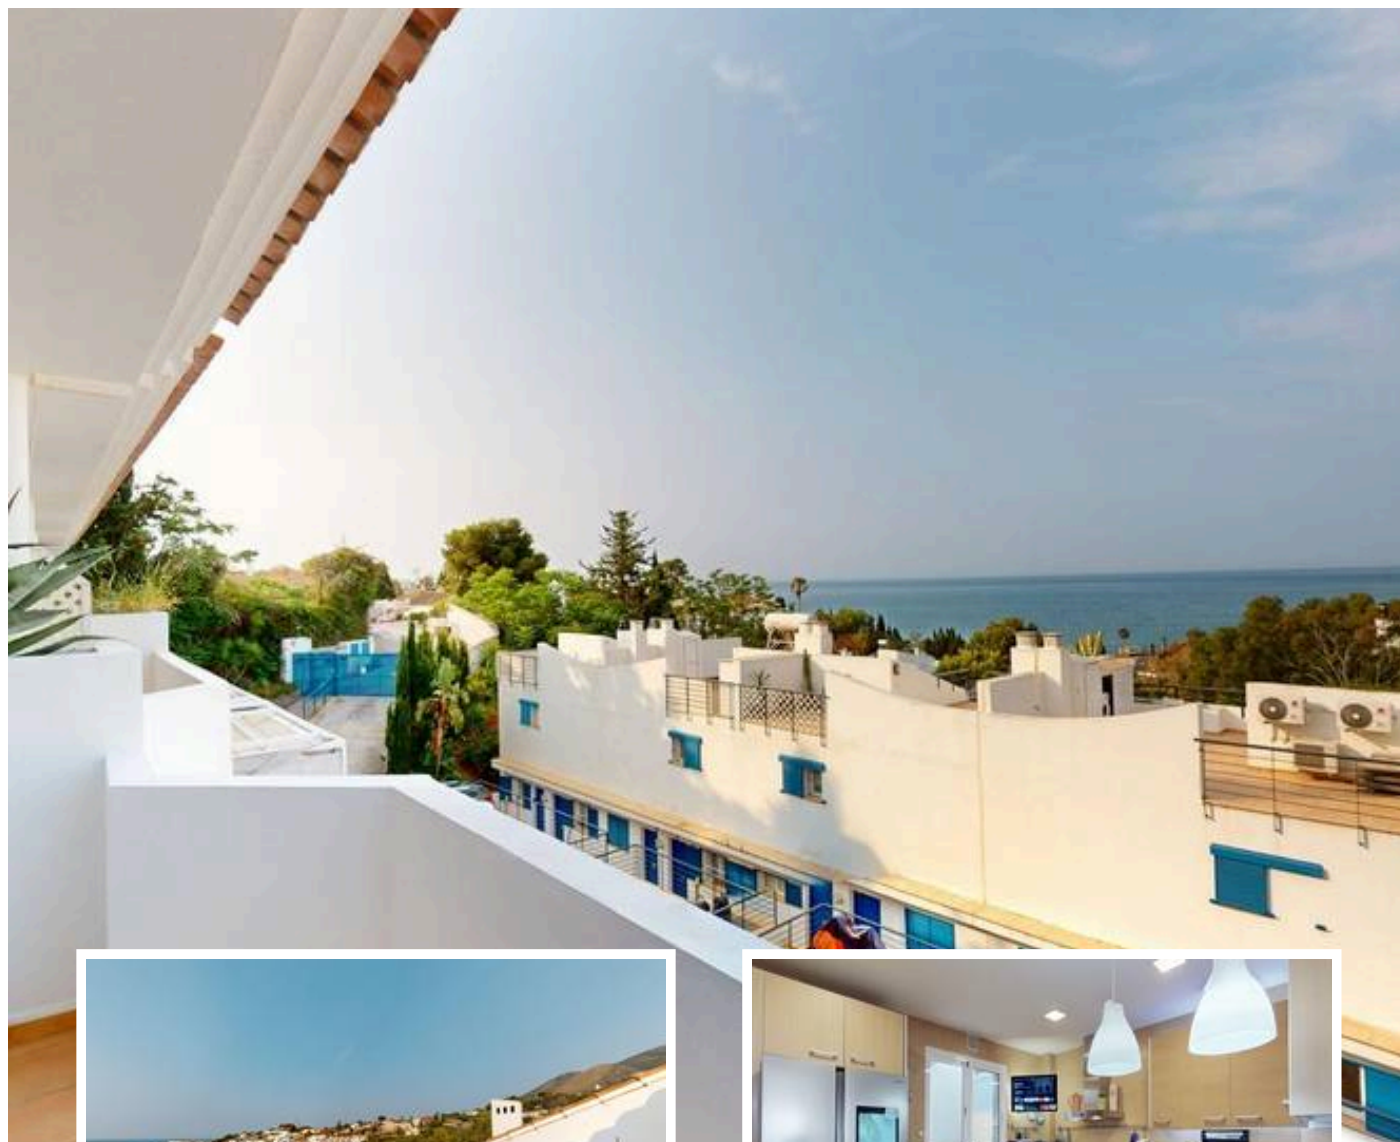

Adosada en Benalmadena Costa

Descripción

Gran adosado con vistas al mar en Torremuelle, a pasos del British College

Descubre esta amplia casa adosada en la exclusiva urbanización Arcadia T6, ubicada en Torremuelle, una de las zonas residenciales más demandadas de Benalmádena por su cercanía al mar, al British College y su entorno tranquilo y bien conectado....

Precio: **559.990 €**

Dormitorios: 3

Baños: 3

Construidos: 177m²

Parcela:

Terraza: 31m²

Marbella

info@bestliving.es

+34 747 471 108