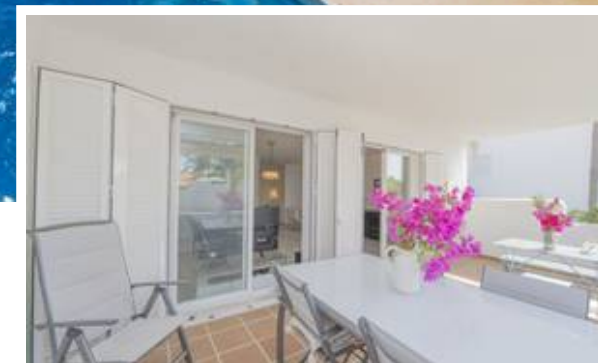

Adosada en Bahía de Marbella

Descripción

Venga a conocer el paraíso que toma forma en este encantador Chalet Adosado, epítome de casa de descanso, un rincón tranquilo, en urbanización primera línea de playa y a pesar de ello, privado con seguridad 24 horas ... a tan solo 4 kilómetros del centro de Marbella y enclavado dentro de la prestigiosa Macro Comunidad Bahía de Marbella. Se trata de un complejo de estilo rústico andaluz con profusión de jardines perfectamente cuidados, casas de blanco immaculado, con...

Precio: **895.000 €**

Dormitorios: 3

Baños: 2

Construidos: 155m²

Parcela:

Terraza: 34m²

Marbella

info@bestliving.es

+34 747 471 108