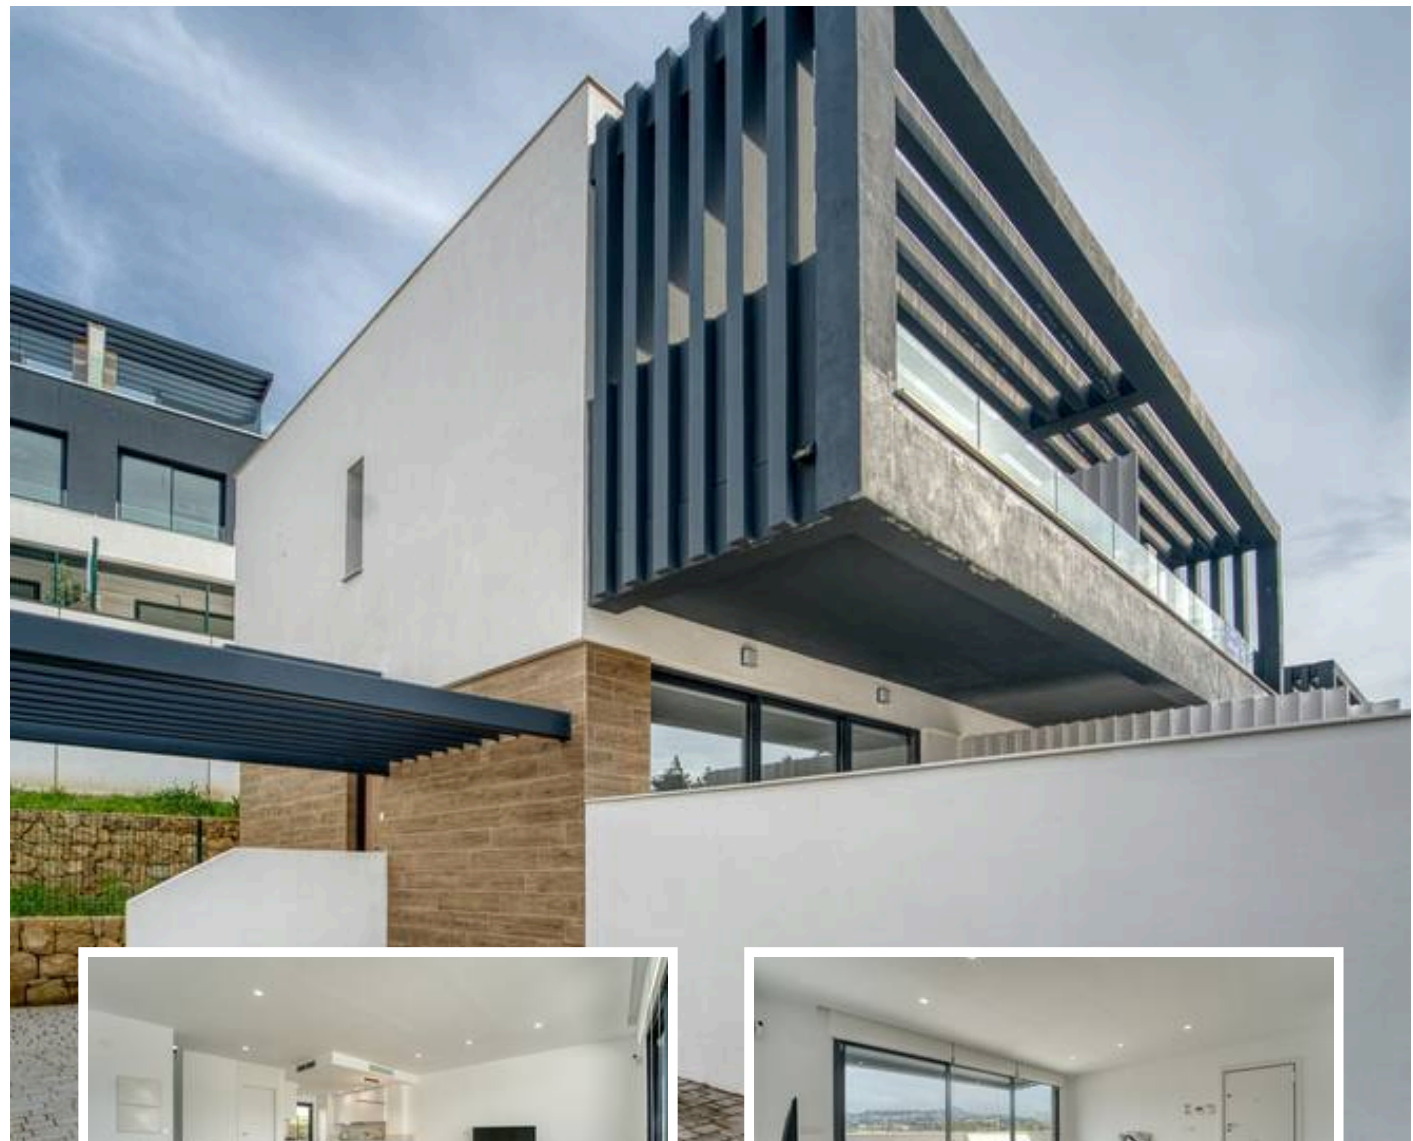

Adosada en Atalaya

Descripción

Townhouse Provence · Vivienda contemporánea en Atalaya Golf, Estepona

Townhouse Provence es una elegante vivienda de tres dormitorios situada en la prestigiosa zona de Atalaya Golf, en Estepona, que combina diseño moderno, confort y un entorno privilegiado. Ubicada en primera línea de golf, la propiedad disfruta de vistas abiertas al campo, extendiéndose hasta la...

Precio: **795.000 €**

Dormitorios: 3

Baños: 2

Construidos: 156m²

Parcela:

Terraza:

Marbella

info@bestliving.es