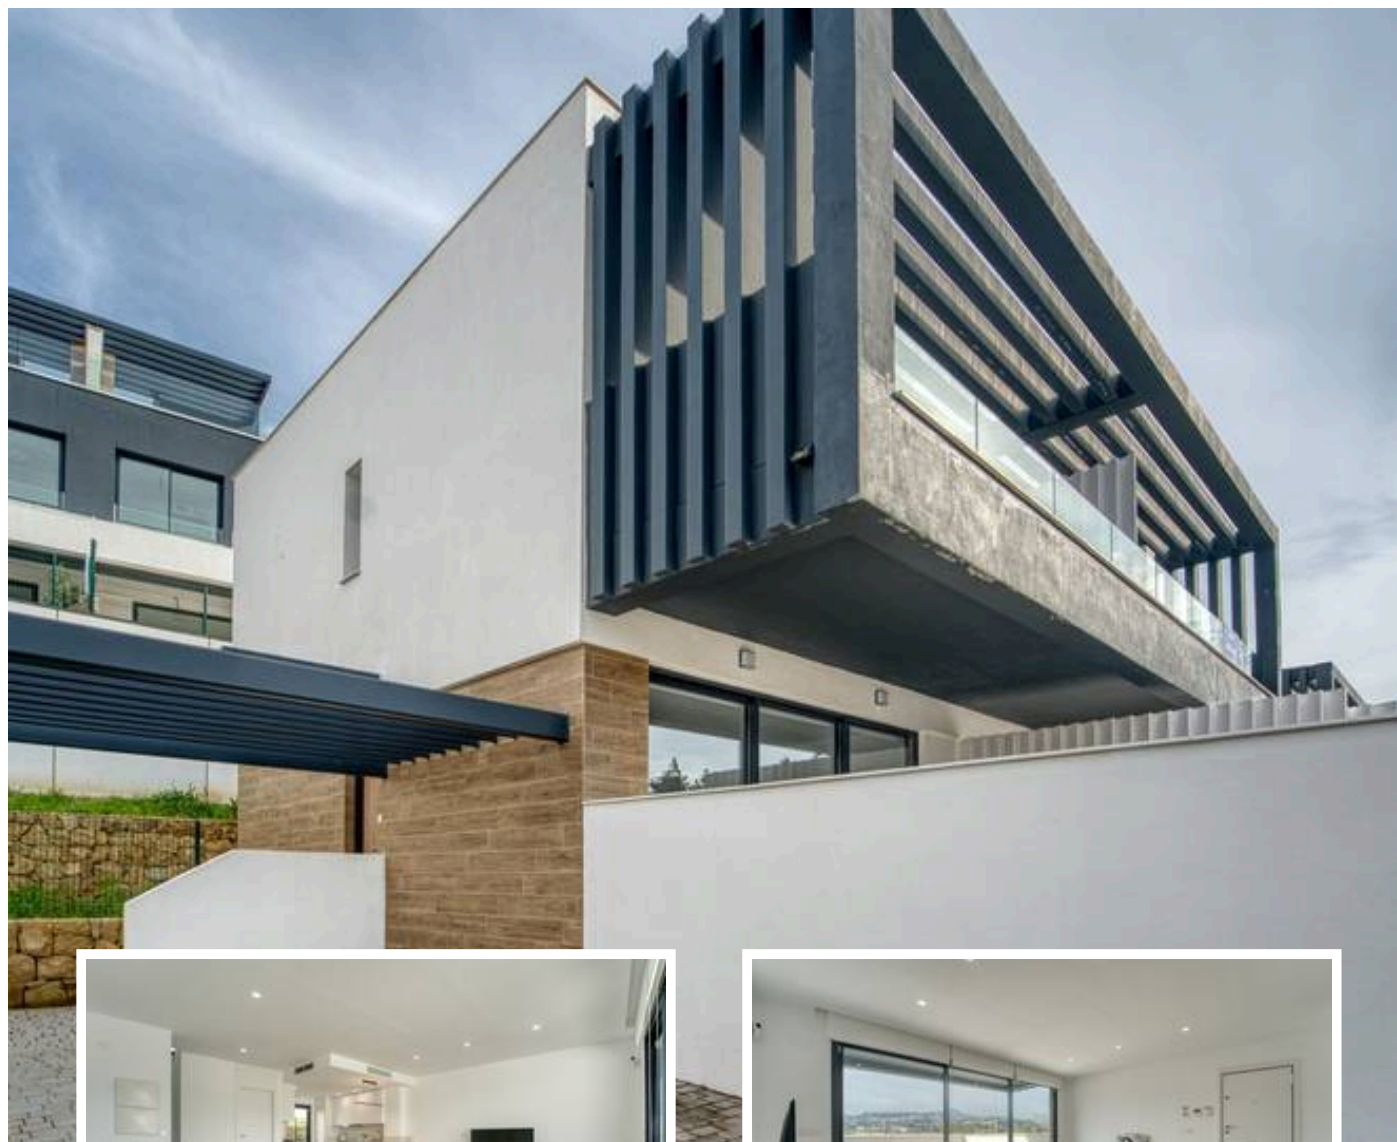

Adosada en Atalaya

Descripción

Townhouse Provence · Vivienda contemporánea en Atalaya Golf, Estepona

Townhouse Provence es una elegante vivienda de tres dormitorios situada en la prestigiosa zona de Atalaya Golf, en Estepona, que combina diseño moderno, confort y un entorno privilegiado. Ubicada en primera línea de golf, la propiedad disfruta de vistas abiertas al campo, extendiéndose hasta la...

Precio: **795.000 €**

Dormitorios: 3

Baños: 2

Construidos: 156m²

Parcela:

Terraza:

Marbella

info@bestliving.es