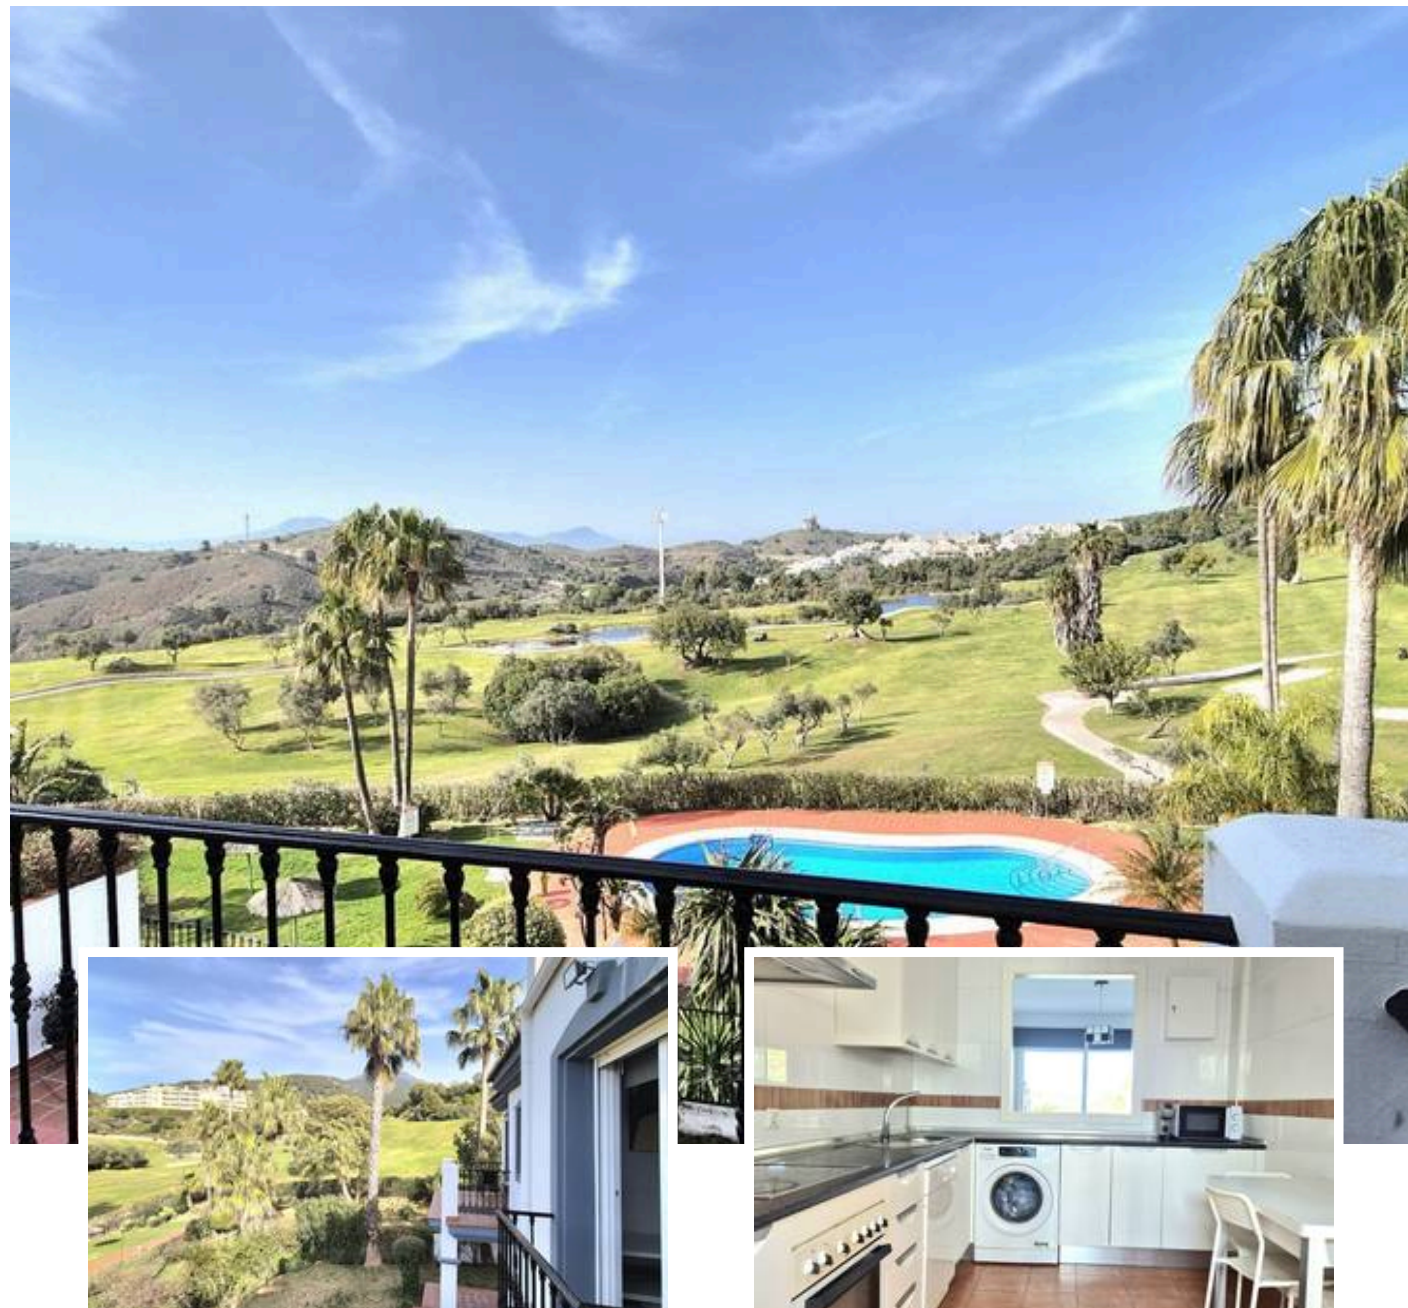

Adosada en Alhaurin Golf

Descripción

Ubicada en la exclusiva zona de Alhaurín Golf, esta elegante casa adosada combina amplitud, luz natural y un entorno privilegiado rodeado de naturaleza y tranquilidad.

La vivienda cuenta con 242 m² construidos, de los cuales 225 m² son útiles, distribuidos de manera funcional y cómoda. Dispone de 3 amplios dormitorios y 3 baños, ofreciendo el espacio ideal tanto para residencia habitual como para...

Precio: **470.000 €**

Dormitorios: 3

Baños: 3

Construidos: 242m²

Parcela:

Terraza: 58m²

Marbella

info@bestliving.es

+34 747 471 108