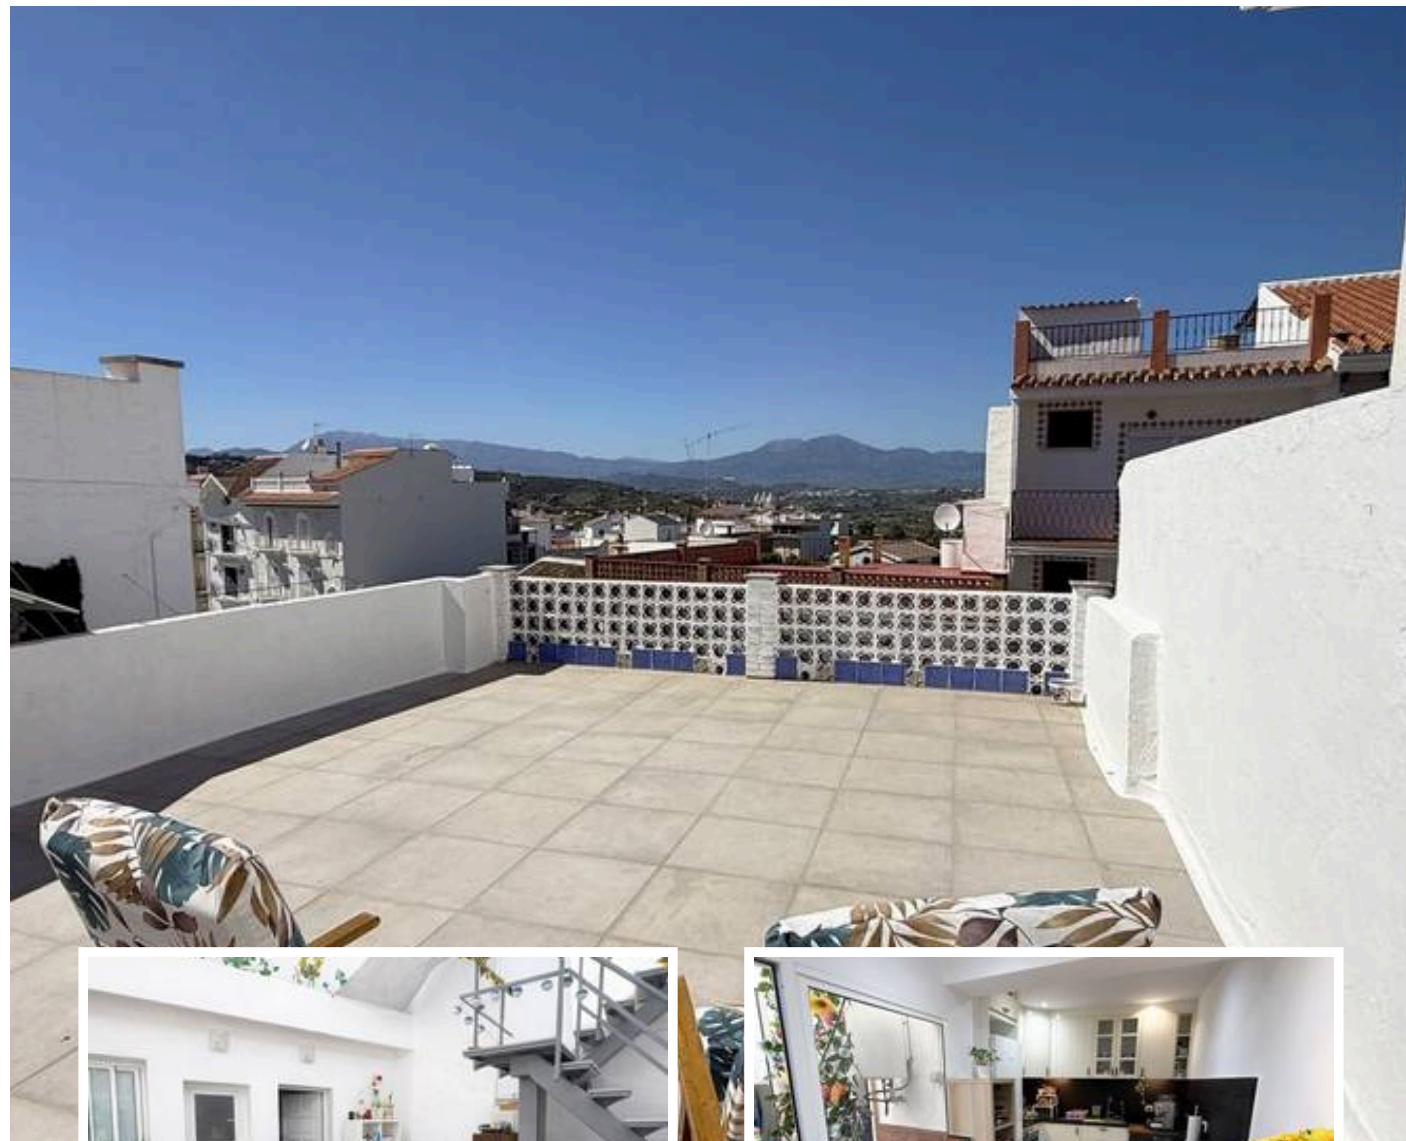

Adosada en Alhaurín el Grande

Descripción

Situada en el corazón de Alhaurín el Grande, esta amplia y versátil casa adosada ofrece un generoso espacio de alojamiento a solo unos pasos de todos los servicios locales, tiendas, restaurantes y comodidades.

La propiedad le da la bienvenida a través de un acogedor vestíbulo de entrada que conduce a un luminoso y espacioso salón-comedor, ideal tanto para relajarse como para recibir...

Precio: **288.000 €**

Dormitorios: 4

Baños: 2

Construidos: 142m²

Parcela:

Terraza: 28m²

Marbella

info@bestliving.es

+34 747 471 108