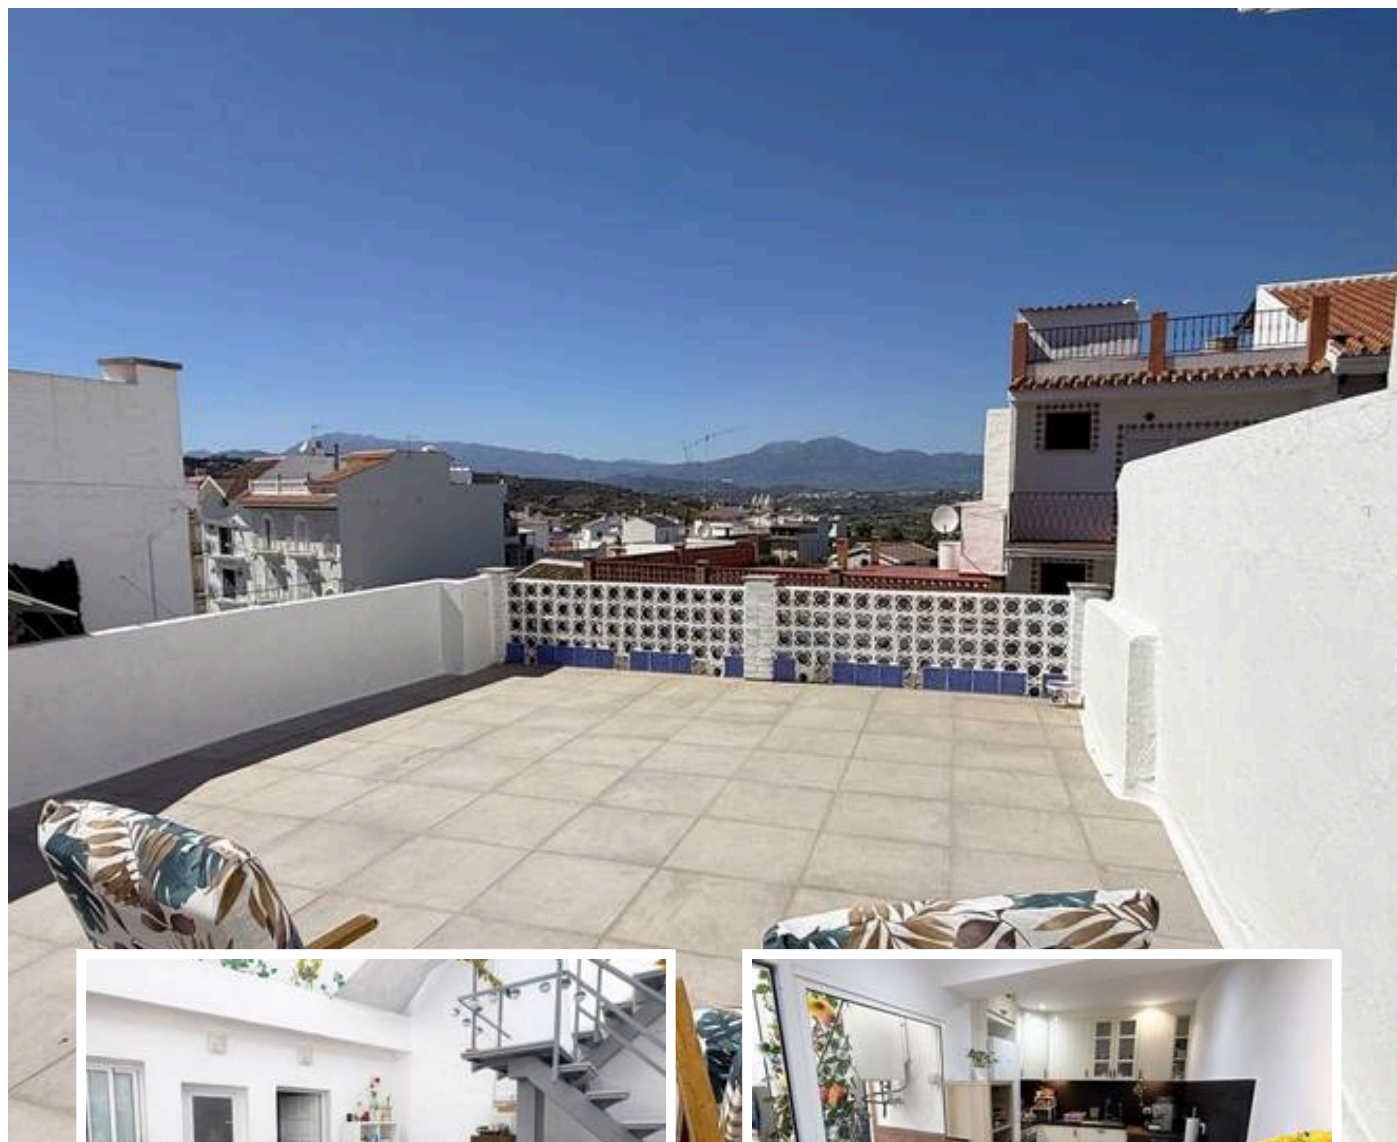

Adosada en Alhaurín el Grande

Descripción

Situada en el corazón de Alhaurín el Grande, esta amplia y versátil casa adosada ofrece un generoso espacio de alojamiento a solo unos pasos de todos los servicios locales, tiendas, restaurantes y comodidades.

La propiedad le da la bienvenida a través de un acogedor vestíbulo de entrada que conduce a un luminoso y espacioso salón-comedor, ideal tanto para relajarse como para recibir...

Precio: **288.000 €**

Dormitorios: 4

Baños: 2

Construidos: 142m²

Parcela:

Terraza: 28m²

Marbella

info@bestliving.es

+34 747 471 108